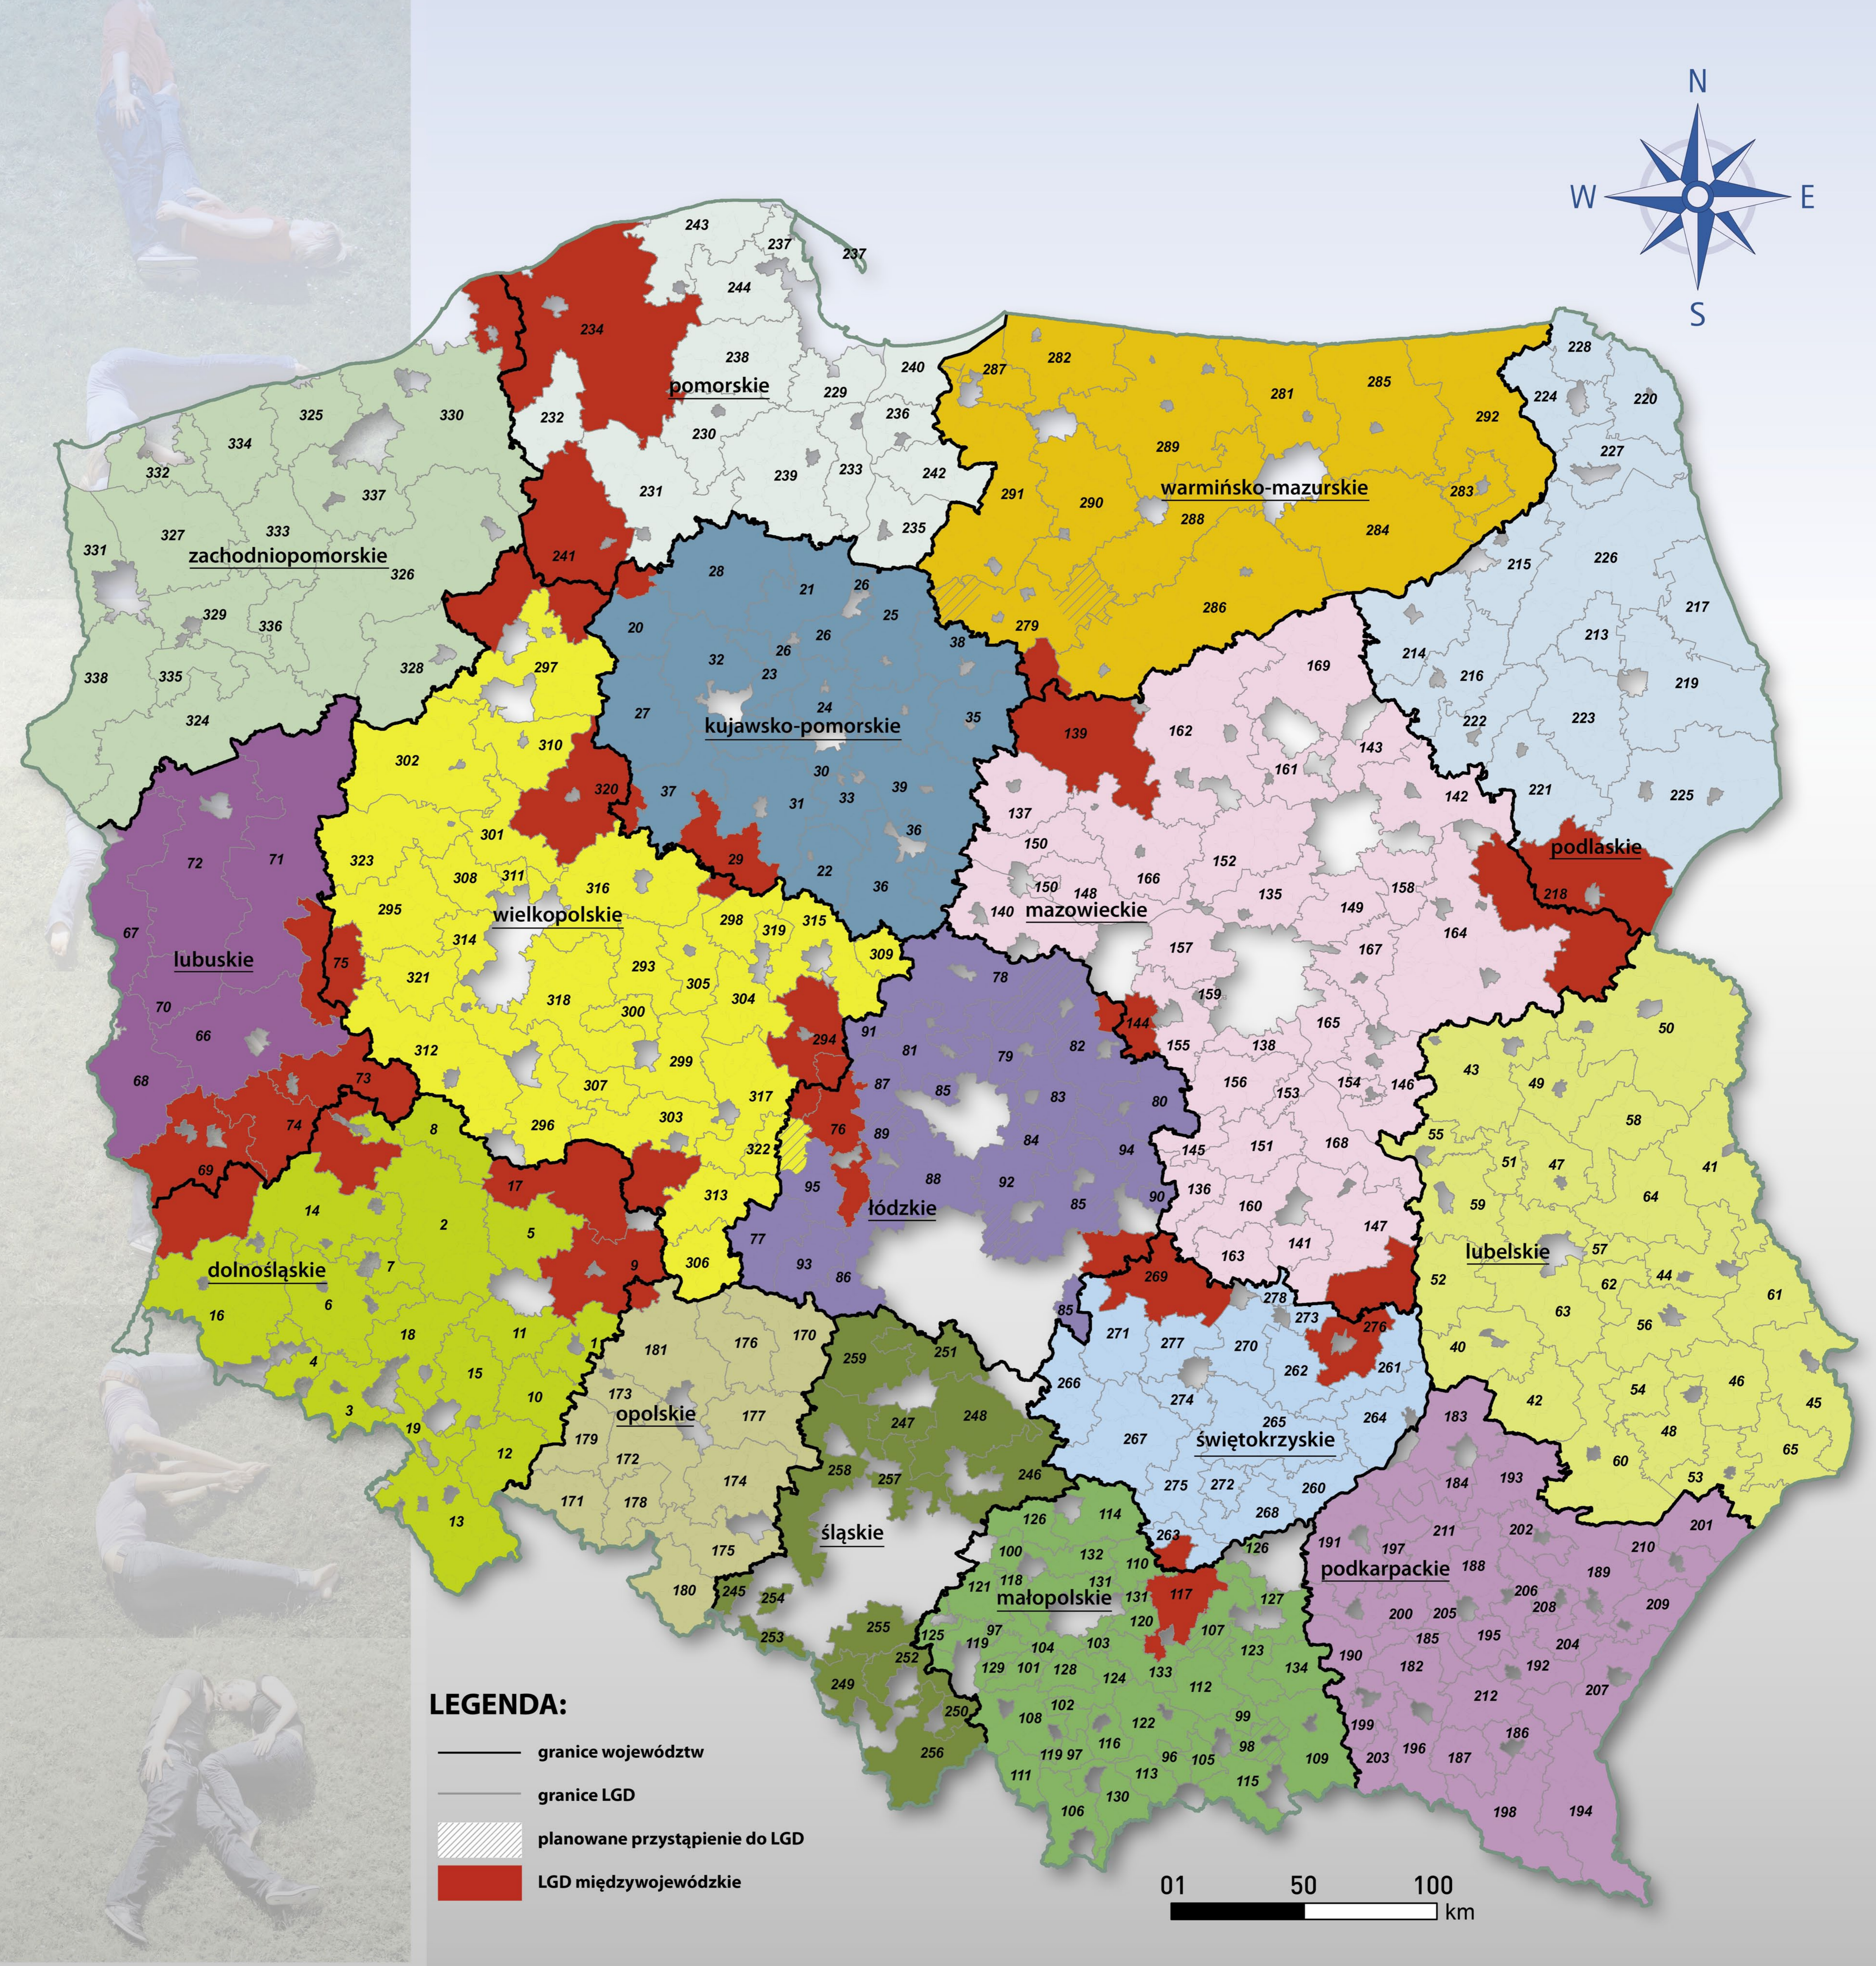

LEGENDA:

- granice województw
- - - granice LGD
- ▨ planowane przystąpienie do LGD
- LGD międzywojewódzkie

01 50 100 km